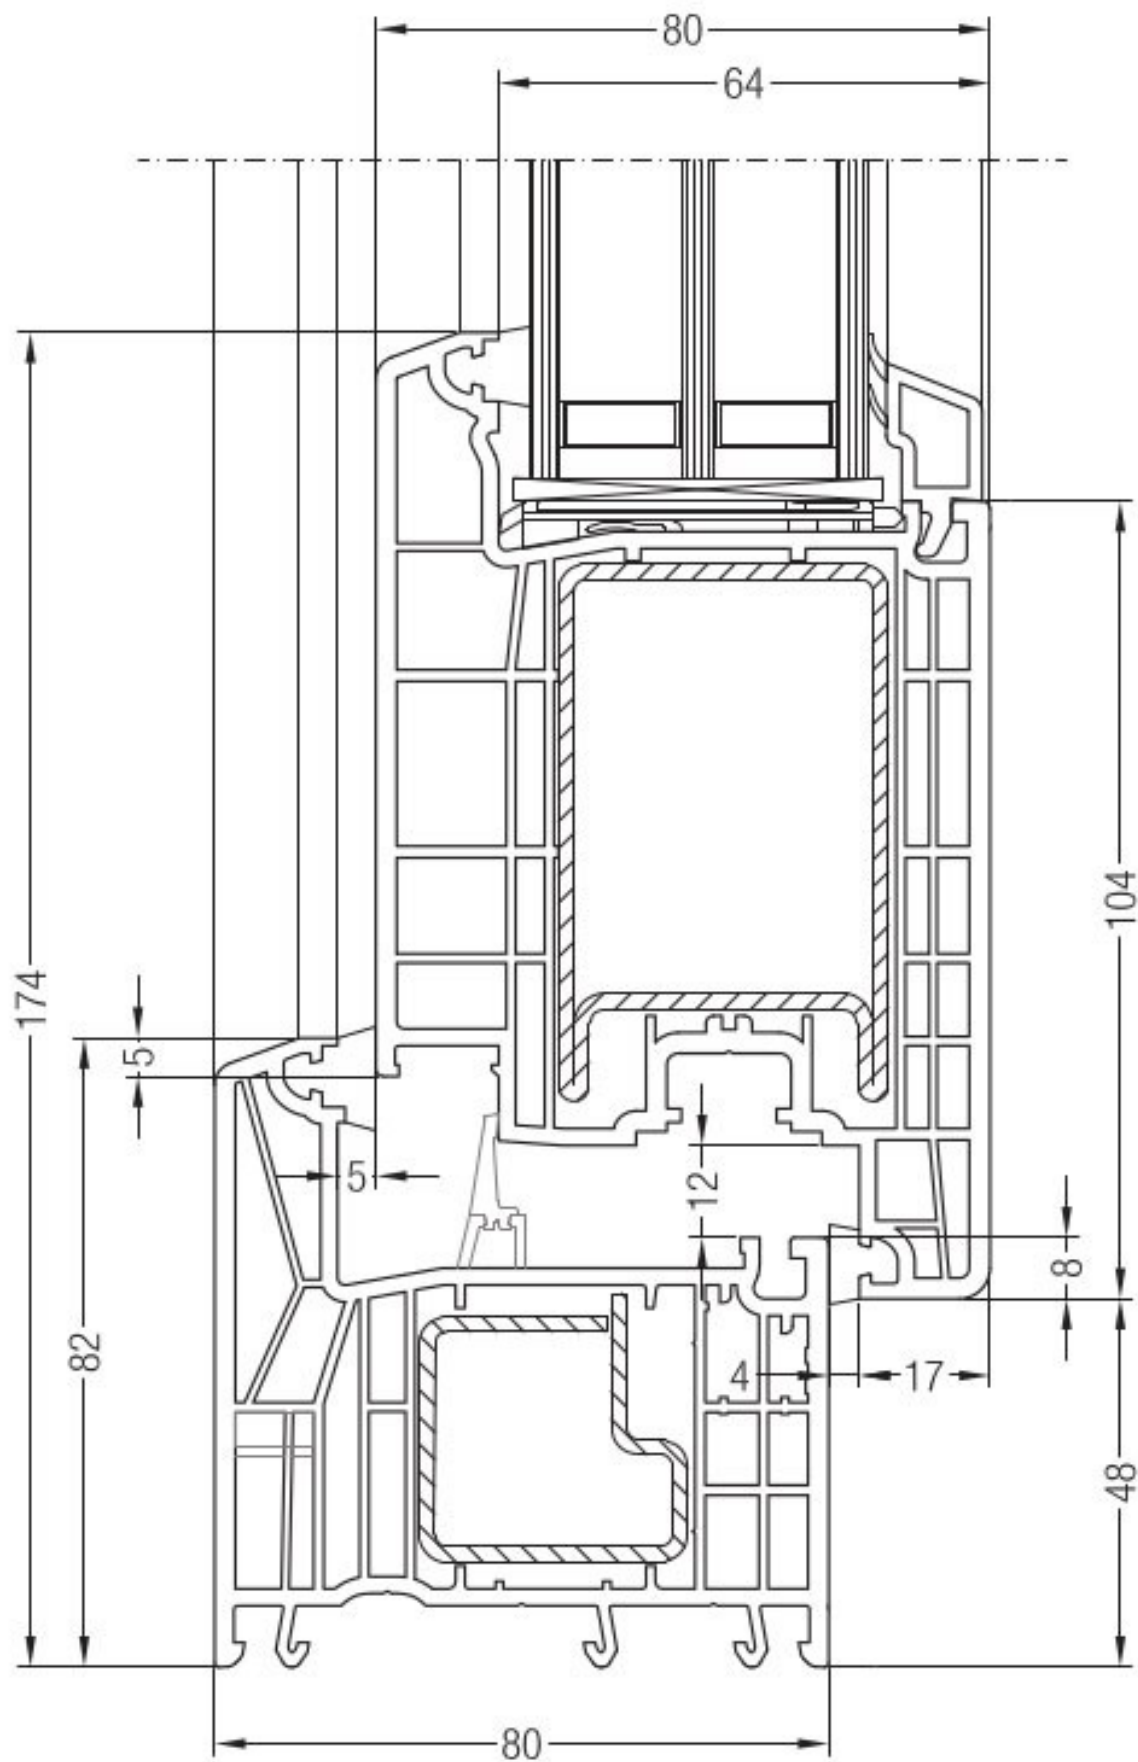

Vchodové dveře SYNEGO AD / MD

Rozdíl mezi Synego AD a Synego MD je v třetím těsnění použitého u Synego MD.
Na obrázcích je třetí těsnění znázorněno slabší barvou.

Otevíravé dovnitř

řez prahu a křídla

řez rámu a křídla

řez křidel a štulpu

řez křidel a sloupku

řez křídla a sloupku

Otevíravé ven

řez prahu a křídla

řez rámu a křídla

řez křidel a sloupku