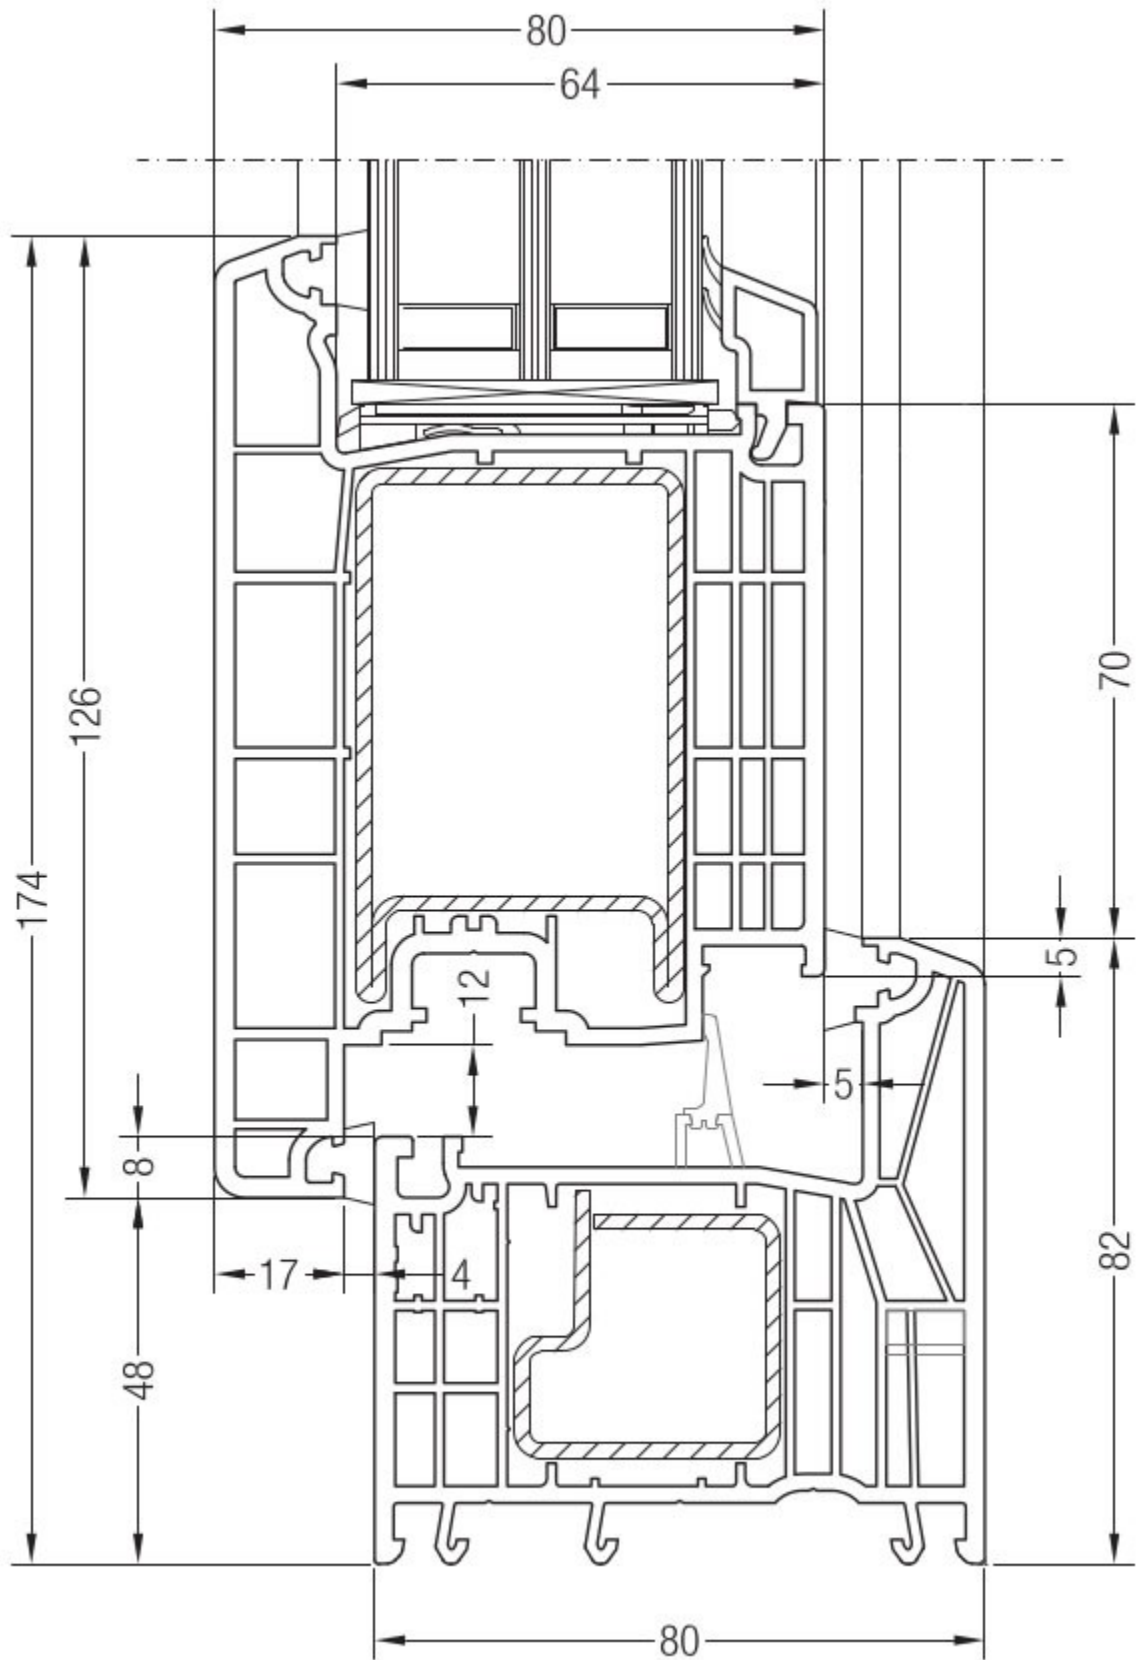

Vchodové dveře SYNEGO AD / MD

Rozdíl mezi Synego AD a Synego MD je v třetím těsnění použitého u Synego MD.
Na obrázcích je třetí těsnění znázorněno slabší barvou.

Otevíravé dovnitř

řez prahu a křídla

řez rámu a křídla

řez křidel a štulpu

řez křidel a sloupku

řez křídla a sloupku

Otevíravé ven

řez prahu a křídla

řez rámu a křídla

řez křidel a sloupku