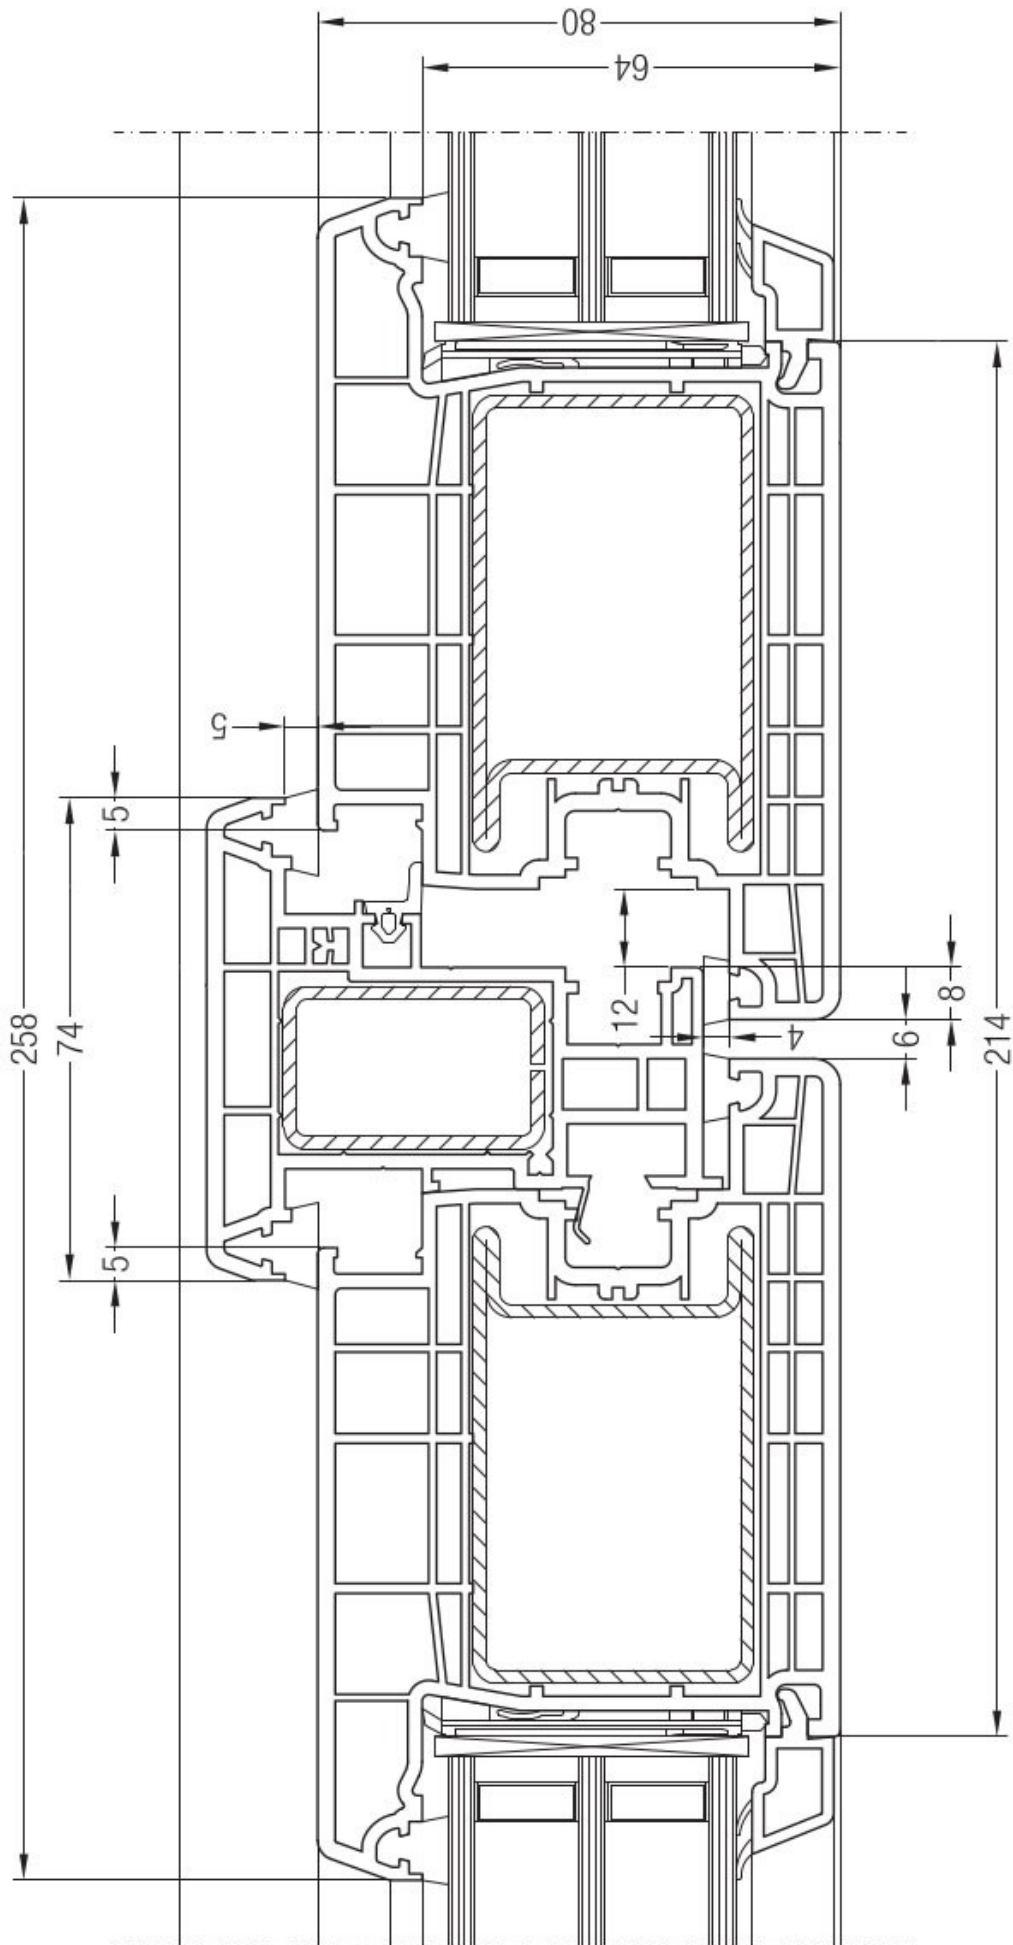

Vchodové dveře SYNEGO AD / MD

Rozdíl mezi Synego AD a Synego MD je v třetím těsnění použitého u Synego MD.
Na obrázcích je třetí těsnění znázorněno slabší barvou.

Otevíravé dovnitř

řez prahu a křídla

řez rámu a křídla

řez křidel a štulpu

řez křidel a sloupku

řez křídla a sloupku

Otevíravé ven

řez prahu a křídla

řez rámu a křídla

řez křidel a sloupku