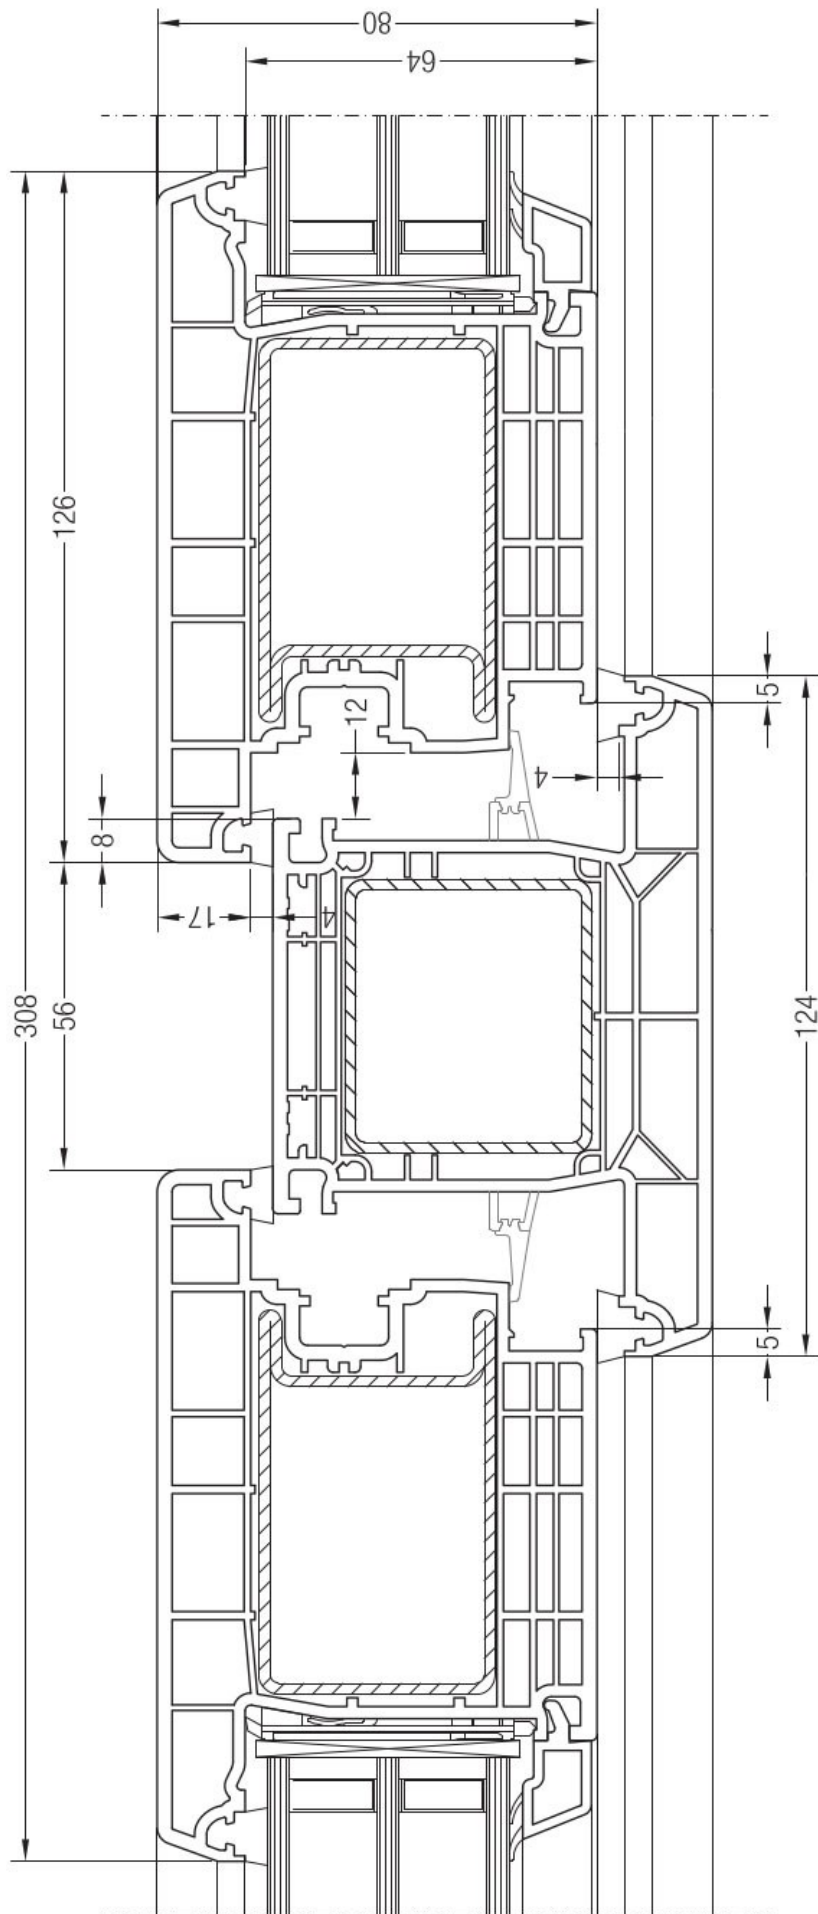

Vchodové dveře SYNEGO AD / MD

Rozdíl mezi Synego AD a Synego MD je v třetím těsnění použitého u Synego MD.
Na obrázcích je třetí těsnění znázorněno slabší barvou.

Otevíravé dovnitř

řez prahu a křídla

řez rámu a křídla

řez křidel a štulpu

řez křidel a sloupku

řez křídla a sloupku

Otevíravé ven

řez prahu a křídla

řez rámu a křídla

řez křidel a sloupku