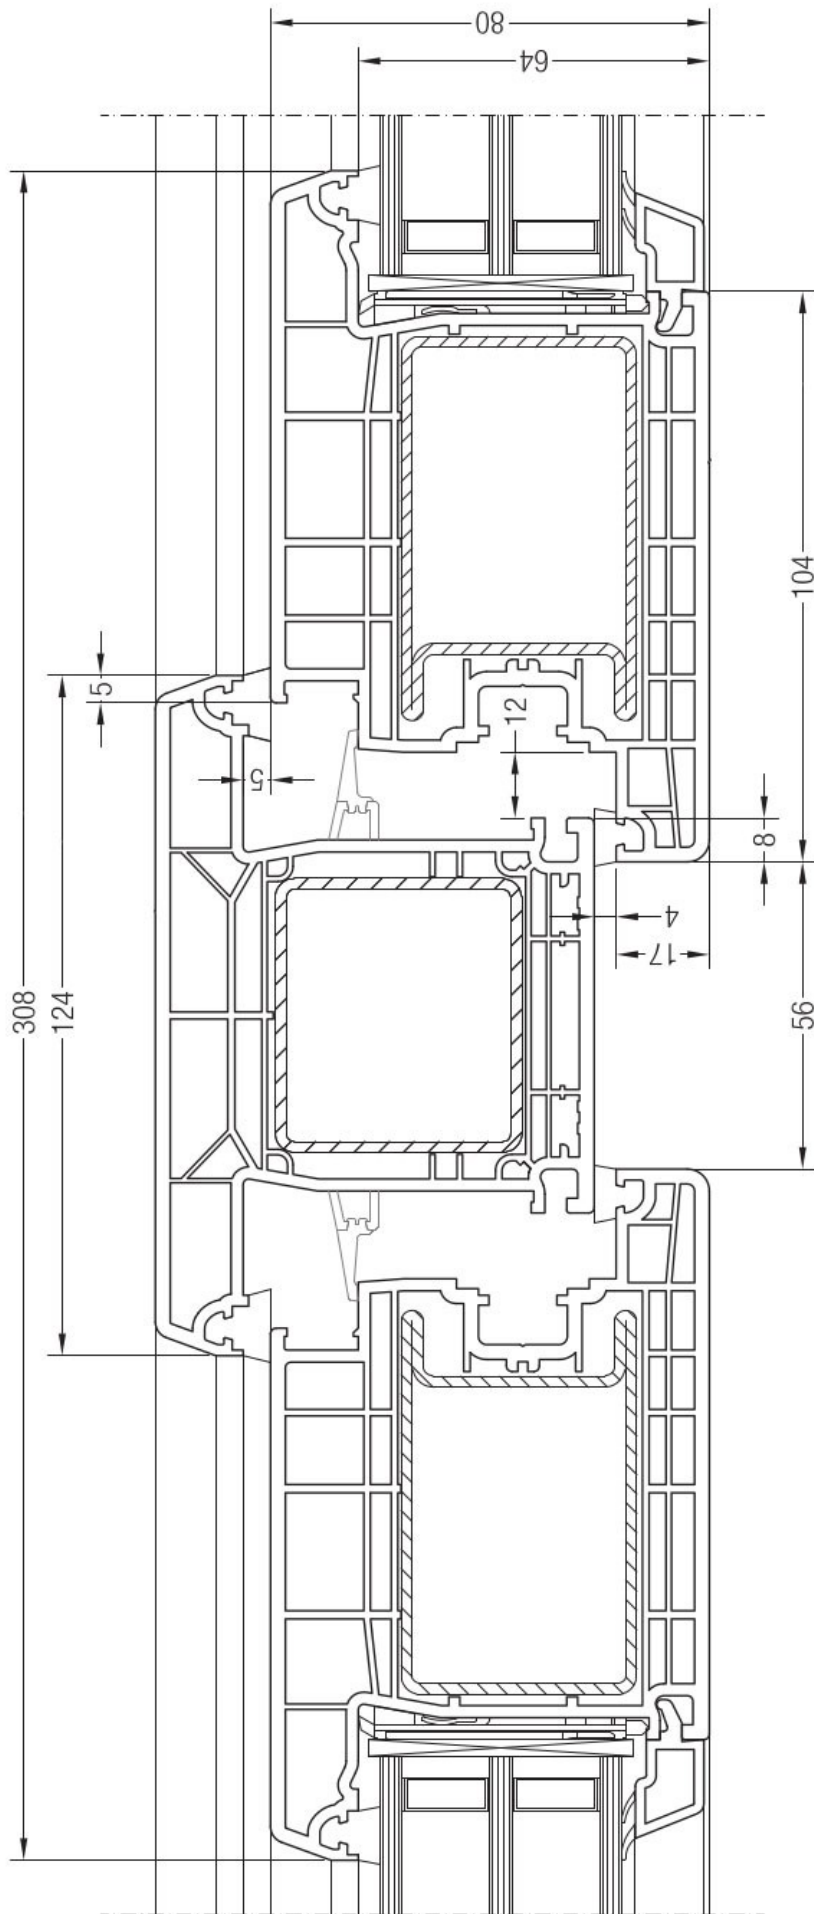

Vchodové dveře SYNEGO AD / MD

Rozdíl mezi Synego AD a Synego MD je v třetím těsnění použitého u Synego MD.
Na obrázcích je třetí těsnění znázorněno slabší barvou.

Otevíravé dovnitř

řez prahu a křídla

řez rámu a křídla

řez křidel a štulpu

řez křidel a sloupku

řez křídla a sloupku

Otevíravé ven

řez prahu a křídla

řez rámu a křídla

řez křidel a sloupku