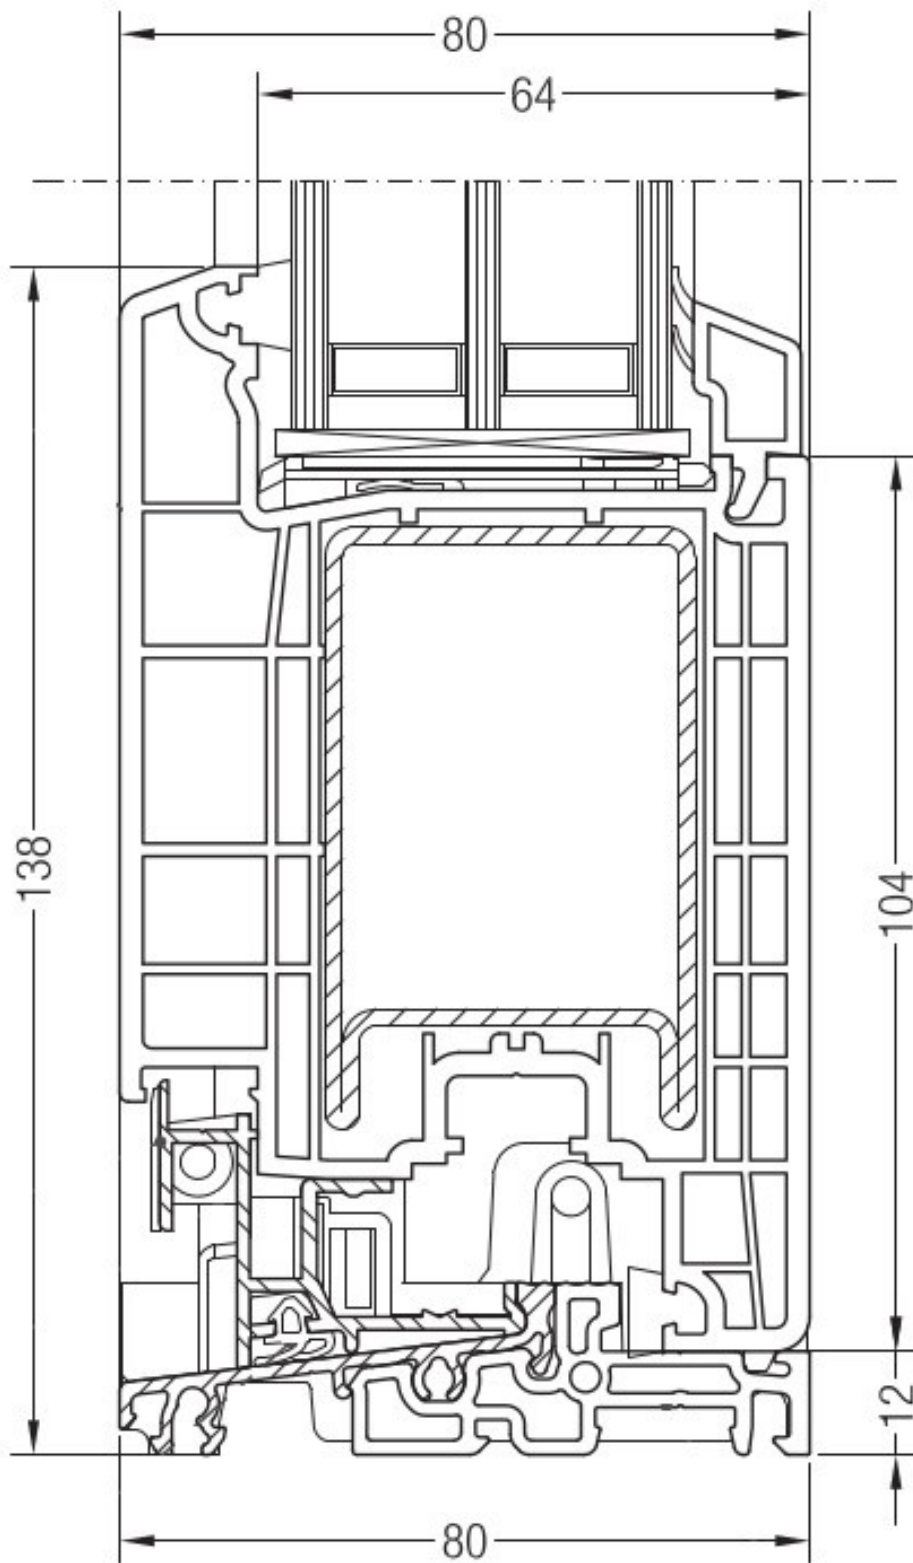

Vchodové dveře SYNEGO AD / MD

Rozdíl mezi Synego AD a Synego MD je v třetím těsnění použitého u Synego MD.
Na obrázcích je třetí těsnění znázorněno slabší barvou.

Otevíravé dovnitř

řez prahu a křídla

řez rámu a křídla

řez křidel a štulpu

řez křidel a sloupku

řez křídla a sloupku

Otevíravé ven

řez prahu a křídla

řez rámu a křídla

řez křidel a sloupku