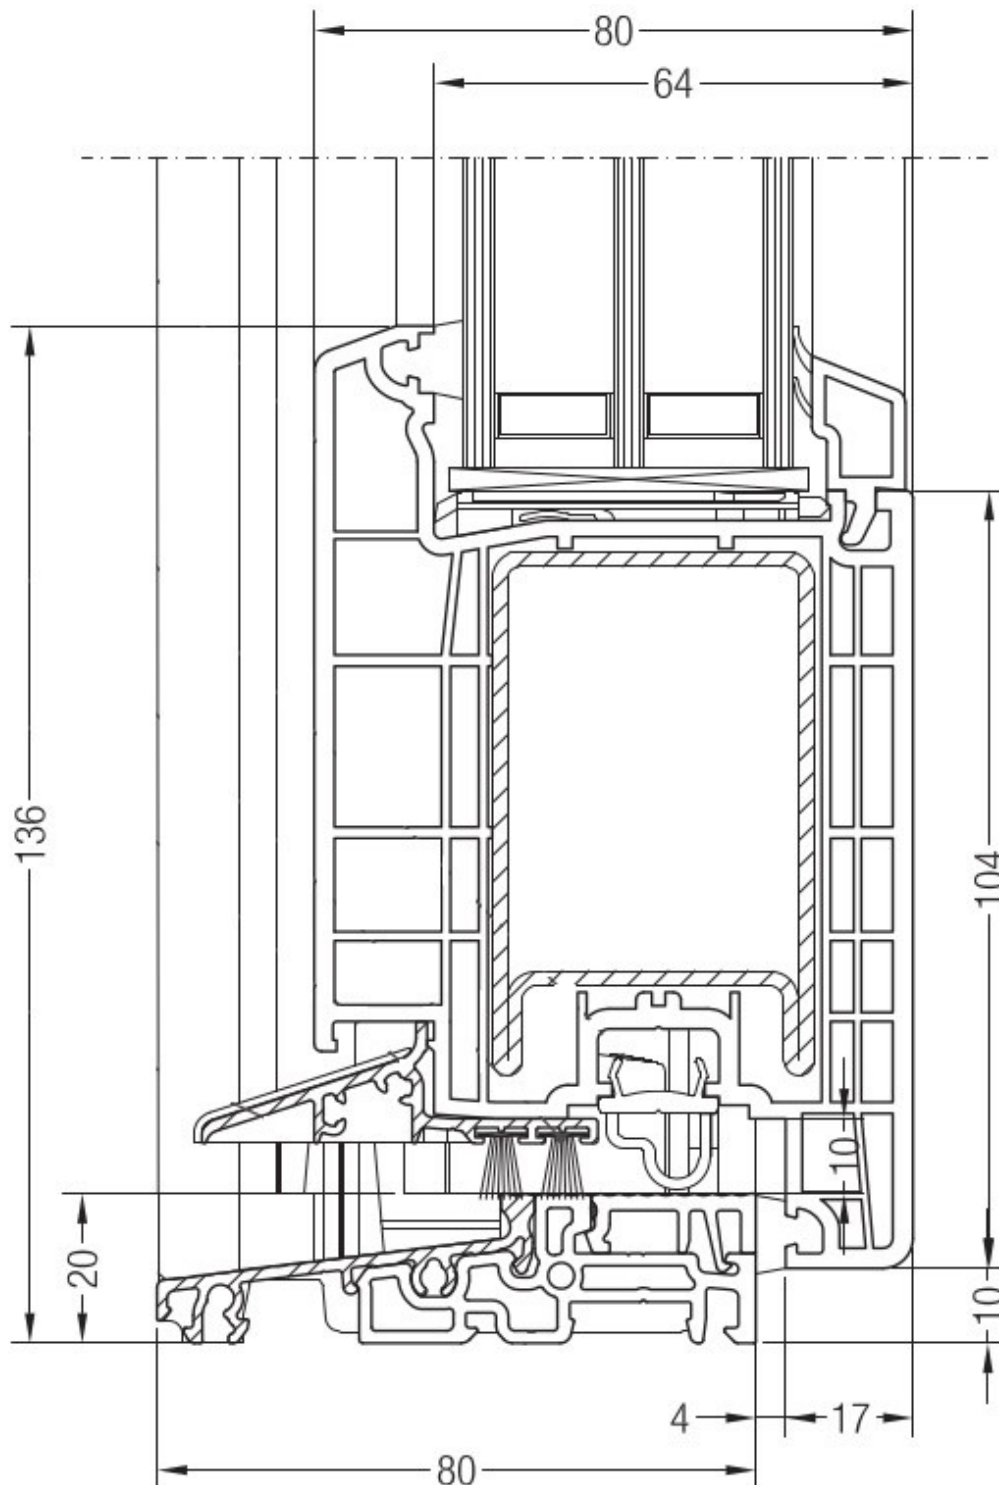

Vchodové dveře SYNEGO AD / MD

Rozdíl mezi Synego AD a Synego MD je v třetím těsnění použitého u Synego MD.
Na obrázcích je třetí těsnění znázorněno slabší barvou.

Otevíravé dovnitř

řez prahu a křídla

řez rámu a křídla

řez křidel a štulpu

řez křidel a sloupku

řez křídla a sloupku

Otevíravé ven

řez prahu a křídla

řez rámu a křídla

řez křidel a sloupku