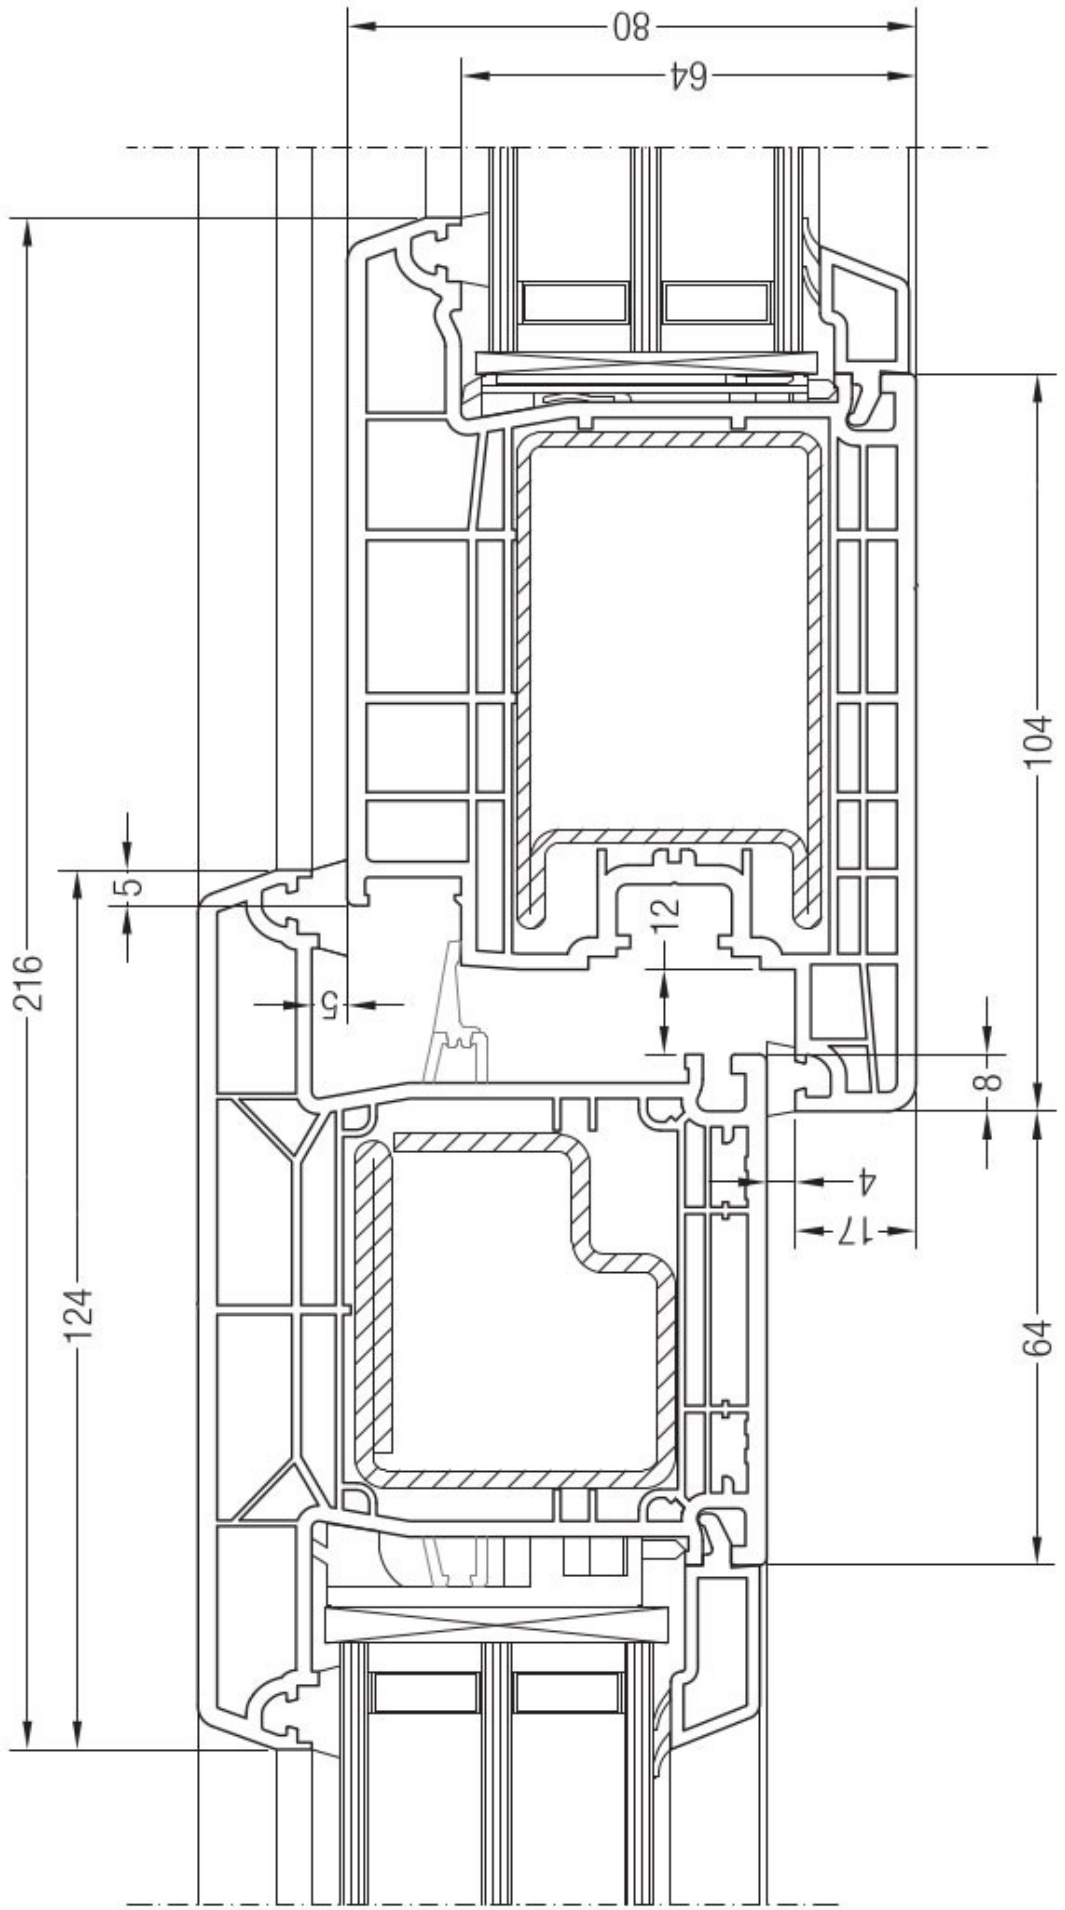

Vchodové dveře SYNEGO AD / MD

Rozdíl mezi Synego AD a Synego MD je v třetím těsnění použitého u Synego MD.
Na obrázcích je třetí těsnění znázorněno slabší barvou.

Otevíravé dovnitř

řez prahu a křídla

řez rámu a křídla

řez křidel a štulpu

řez křidel a sloupku

řez křídla a sloupku

Otevíravé ven

řez prahu a křídla

řez rámu a křídla

řez křidel a sloupku